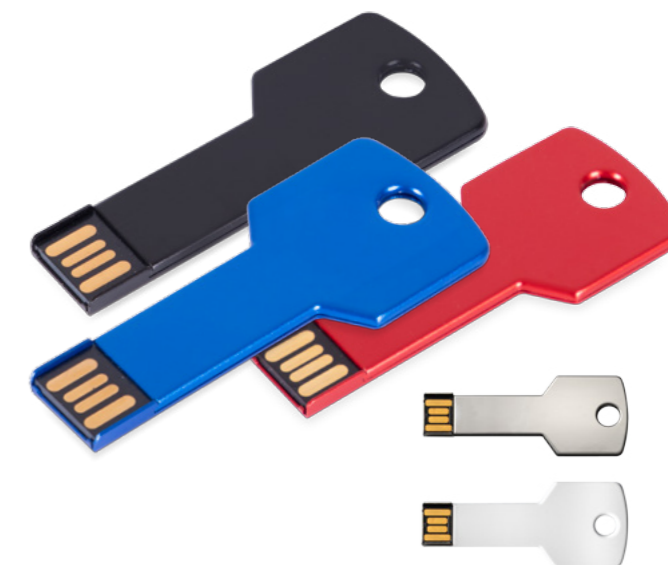

## Tecnología y USB

**USB-016**

USB Modelo tarjeta  
Medida: 8.5 x 5.5 cm  
Tipo de impresión: serigrafía

**USB-008**

USB Modelo llave  
Medida: 5.5 x 2.3 cm  
Área máxima de impresión: 3 x 0.8 cm  
Tipo de impresión: serigrafía / láser