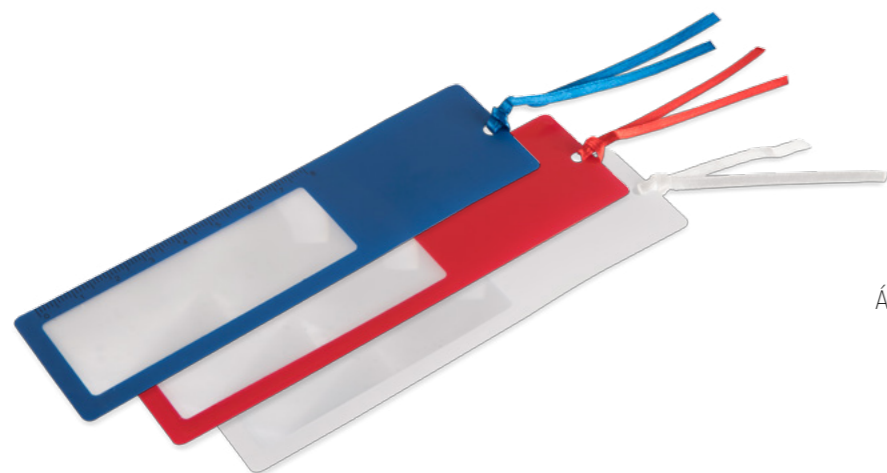

Escritorio

OF-1037

Reloj despertador y calendario
Medida: 5.5 x 11 cm
Área máxima de impresión: 4 x 0.7 cm
Tipo de impresión: serigrafía