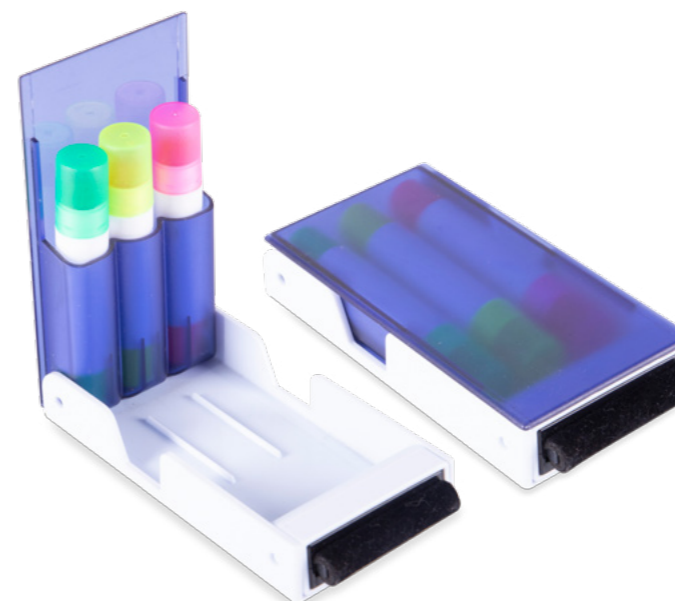

OF-1020

Estuche de 03 resaltadores de cera
Medida: 5.5 x 10 cm
Área máxima de impresión:
4.5 x 8 cm
Tipo de impresión: serigrafía