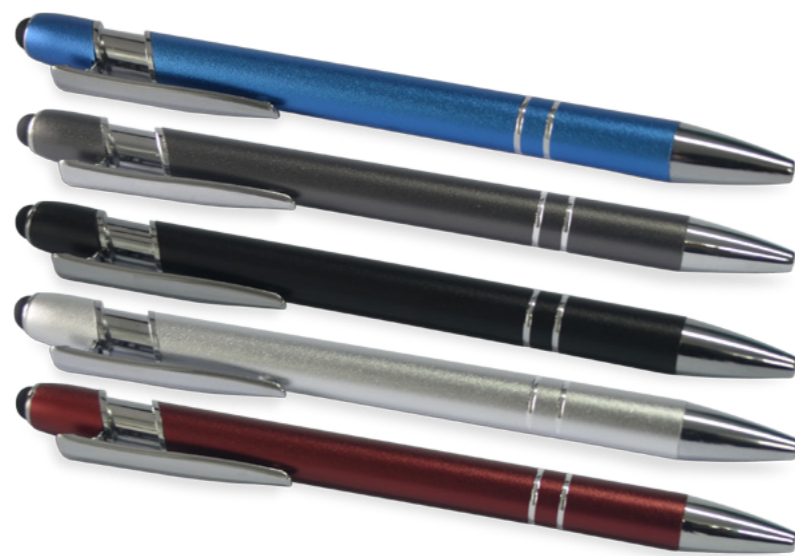

LM-1036

Lapicero metálico retráctil punta touch
Área máxima de impresión: 3.5 x 0.8 cm
Tipo de impresión:
serigrafía / pantografía / láser

LM-1035

Lapicero metálico retráctil punta touch
Área máxima de impresión: 4.5 x 0.7 cm
Tipo de impresión: serigrafía / pantografía / láser