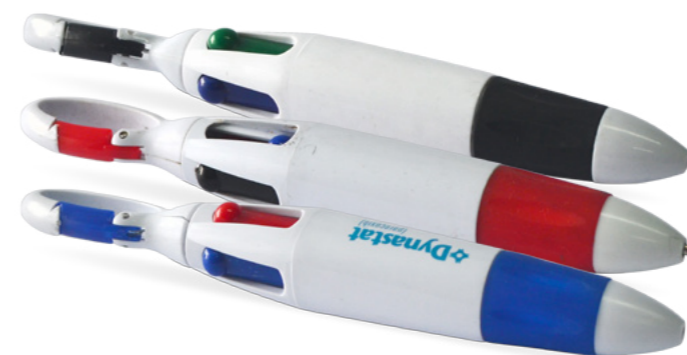

Lapiceros Plásticos

LP-07

Lapicero carabinero multicolor
Área máxima de impresión: 2.5 x 0.7 cm
Tipo de impresión: serigrafía