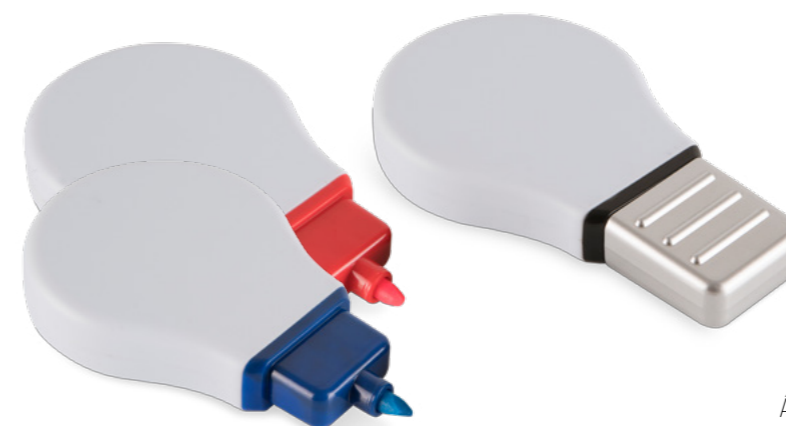

**OF-1026**

Resaltador circular  
Medida: 6.9 cm (Diámetro)  
Área máxima de impresión: 3.5 cm  
Tipo de impresión: serigrafía

Escritorio

**OF-128**

Resaltador foco  
Medida: 4.5 x 7.5 cm  
Área máxima de impresión: 3.5 x 4 cm  
Tipo de impresión: serigrafía