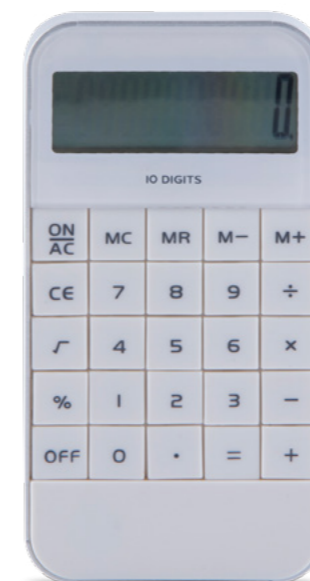

OF-1003

Calculadora plástica
Medida: 8.5 x 13 cm
Área máxima de impresión: 6 x 1.5 cm
Tipo de impresión: serigrafía