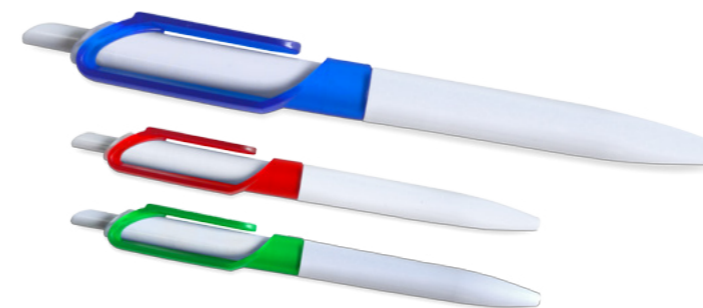

## Lapiceros Plásticos

**LP-1013**

Lapicero plástico retráctil  
Área máxima de impresión: 4 x 0.7 cm  
Tipo de impresión: serigrafía

**LP-1014**

Lapicero plástico bicolor retráctil  
Área máxima de impresión: 4 x 0.7 cm  
Tipo de impresión: serigrafía