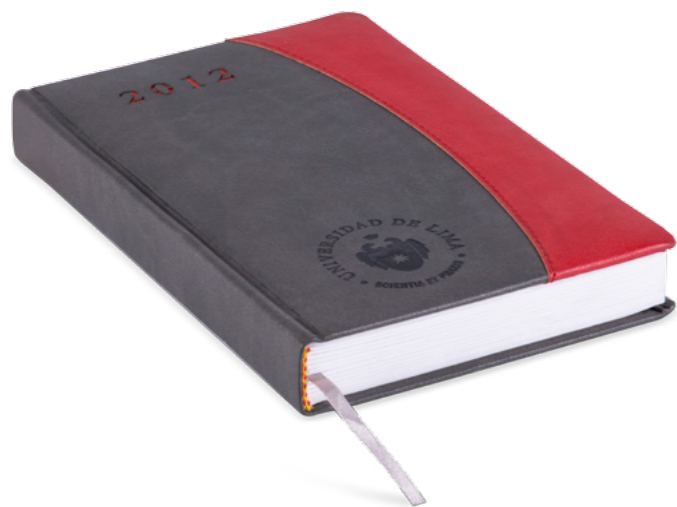

### OF-60

Pizarra clip negro  
Medida: 12.2 x 9.2 cm  
Área máxima de impresión:  
7.5 x 1.7 cm  
Tipo de impresión: serigrafía

**Biocuero**

**OF-1036**

Libreta de Biocuero, disponible en cualquier color  
Medida: personalizado  
Tipo de impresión: serigrafía / repujado

**OF-1043**

Agenda de Biocuero  
Medida: Personalizada  
Tipo de impresión: serigrafía / repujado

**OF-1038**

Libreta de Biocuero hojas blancas  
Medida: 12 x 18 cm  
Área máxima de impresión: 11 x 17 cm  
Tipo de impresión: serigrafía / repujado