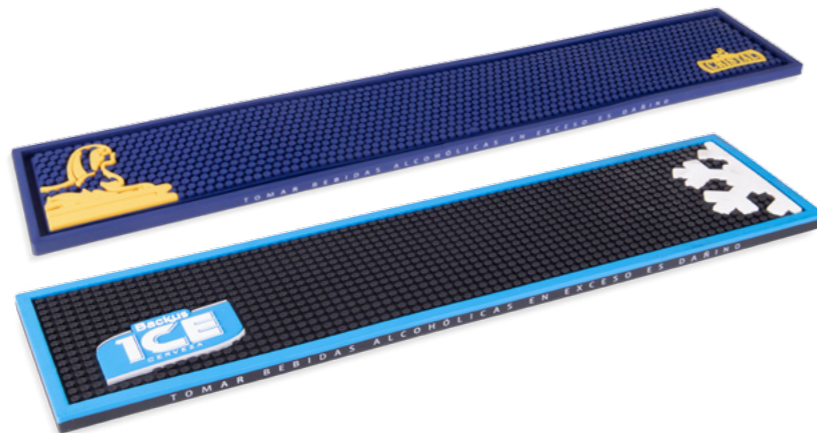

Licores

LIC-1037

Destapador saca corcho
Medida: 4.5 x 14.8 cm
Área máxima de impresión:
1.7 x 7.5 cm
Tipo de impresión: serigrafía

LIC-1038

Posavaso con destapador
Medida: 8.2 x 8.2 cm
Área máxima de impresión:
6.5 x 7 cm
Tipo de impresión: serigrafía

LIC-1039

Posavaso para barra
Material: plastisol
Medida: 60 x 11 cm

Exteriores

EX-1000

Módulo desarmable

EX-1001

Cubos giratorios

EX-1002

Mochila hombre cartel