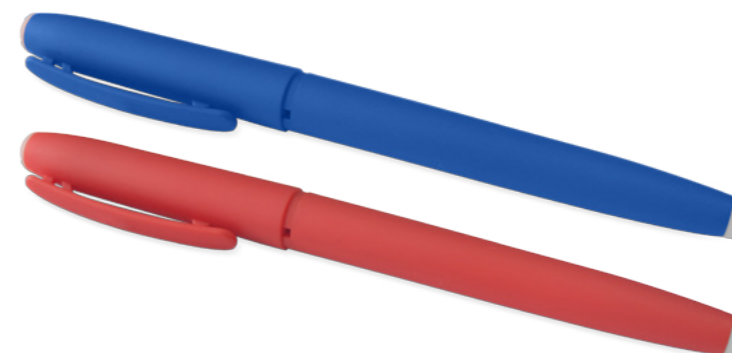

LP-1000

Lapicero con borrador mágico
Área máxima de impresión: 6 x 1 cm
Tipo de impresión: serigrafía