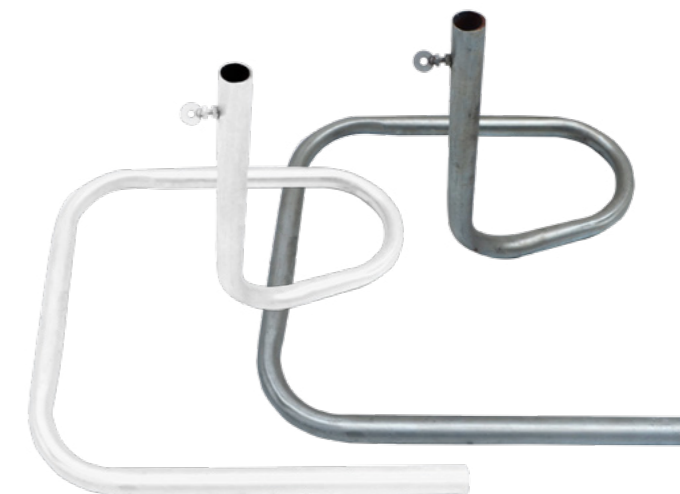

VP-1011

Base metálica para sombrilla
(zincada y pintada)