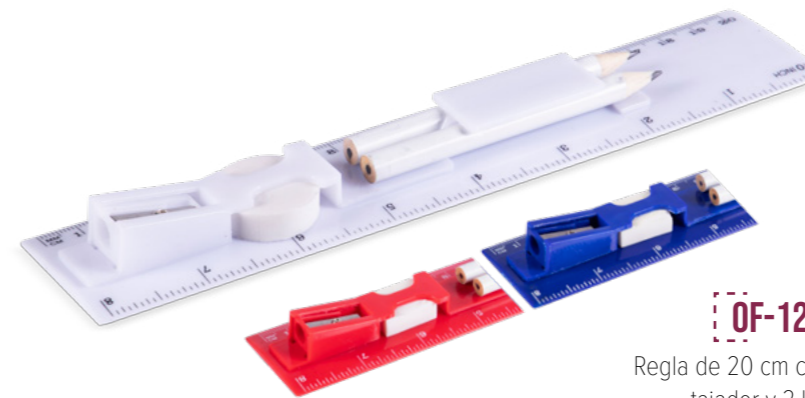

**OF-133**

Borrador con tajador  
Medida: 5.7 x 2.8 cm  
Área máxima de impresión: 1 x 1.7 cm  
Tipo de impresión: serigrafía

Escritorio

**OF-129**

Regla de 20 cm con borrador,  
tajador y 2 lápices  
Área máxima de impresión:  
3 x 1.3 cm  
Tipo de impresión: serigrafía