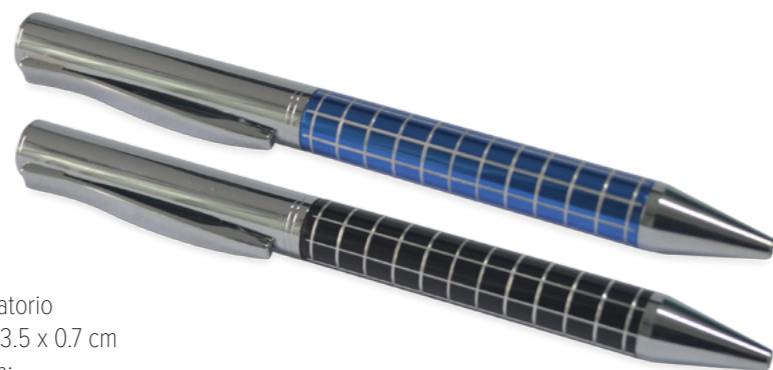

## Lapiceros Metálicos

**LM-1034**

Lapicero metálico giratorio  
Área máxima de impresión: 3.5 x 0.7 cm  
Tipo de impresión:  
serigrafía / pantografía / láser

**LM-1036**

Lapicero metálico retráctil punta touch  
Área máxima de impresión: 3.5 x 0.8 cm  
Tipo de impresión:  
serigrafía / pantografía / láser