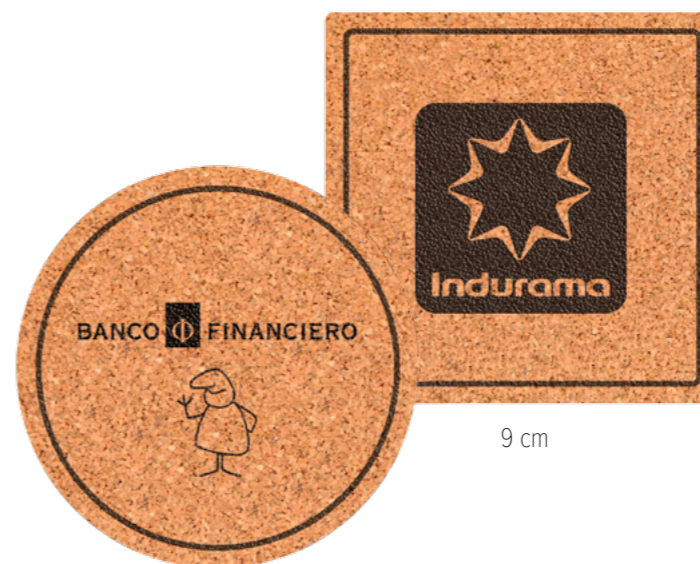

9 cm

8.5 cm

LIC-1028

Posavasos de corcho
Tipo de impresión: serigrafía

LIC-1029

Posavasos de corcho y madera
Medida: 8.9 x 8.9 cm
Tipo de impresión: serigrafía