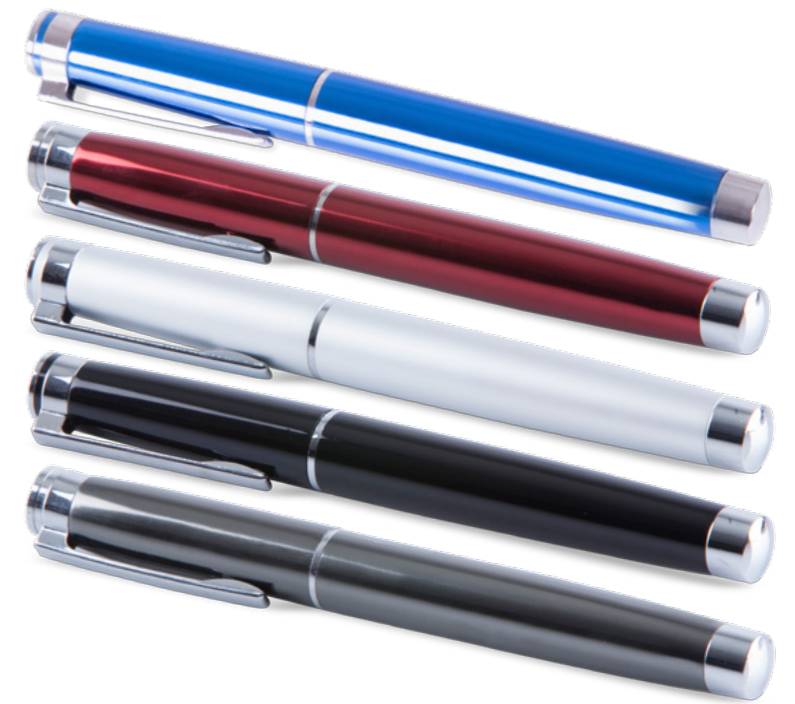

LM-1008

Lapicero tinta líquida lisboa
Área máxima de impresión: 4 x 0.8 cm
Tipo de impresión:
serigrafía / láser / pantografía